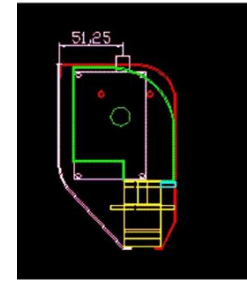

## 四、外观尺寸

## 五、规格及参数

型号	规格尺寸
STC-W200mini	300*100*85mm
STC-W350mini	450*100*85mm
STC-W400mini	500*100*85mm
STC-W700mini	800*100*85mm
STC-W800mini	900*100*85mm
STC-W1100mini	1150*100*85mm
STC-W1200mini	1200*100*85mm
输入电压	DC24V
输出电压	±7000V
离子平衡	±5V 以内