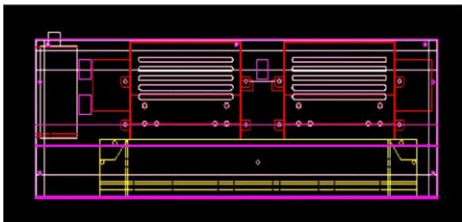

## 四、外观尺寸

## 五、规格及参数

型号	规格尺寸
STC-W200mini	300*100*85mm
STC-W350mini	450*100*85mm
STC-W400mini	500*100*85mm
STC-W700mini	800*100*85mm
STC-W800mini	900*100*85mm
STC-W1100mini	1150*100*85mm
STC-W1200mini	1200*100*85mm
输入电压	DC24V
输出电压	±7000V
离子平衡	±5V 以内