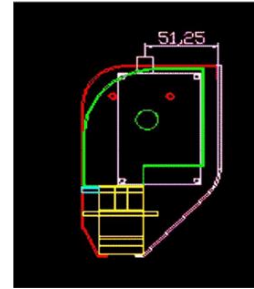

## 四、外观尺寸

## 五、规格及参数

型号	规格尺寸
STC-W200mini	300*100*85mm
STC-W350mini	450*100*85mm
STC-W400mini	500*100*85mm
STC-W700mini	800*100*85mm
STC-W800mini	900*100*85mm
STC-W1100mini	1150*100*85mm
STC-W1200mini	1200*100*85mm
输入电压	DC24V
输出电压	±7000V
离子平衡	±5V 以内